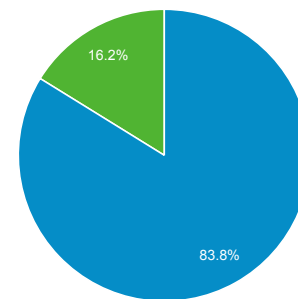

Audience Overview

Jan 1, 2020 - Apr 12, 2020

All Users
100.00% Users

Overview

■ New Visitor ■ Returning Visitor

Language	Users	% Users
1. zh-cn	9,065	58.65%
2. en-us	3,717	24.05%
3. zh-tw	1,155	7.47%
4. en-gb	323	2.09%
5. en-ca	278	1.80%
6. zh-hk	191	1.24%
7. en-au	100	0.65%
8. en-sg	85	0.55%
9. en	77	0.50%
10. zh-hans-cn	68	0.44%