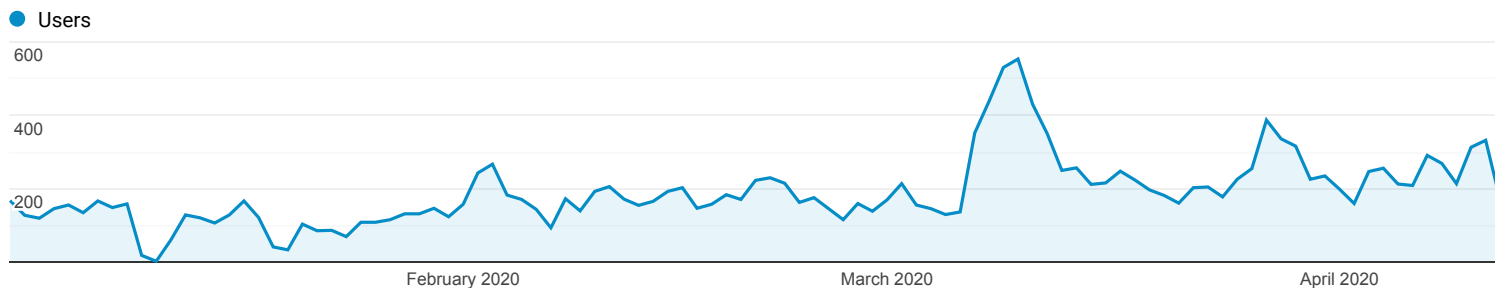

Audience Overview

Jan 1, 2020 - Apr 12, 2020

All Users
100.00% Users

Overview

■ New Visitor ■ Returning Visitor

Language	Users	% Users
1. zh-cn	9,065	58.65%
2. en-us	3,717	24.05%
3. zh-tw	1,155	7.47%
4. en-gb	323	2.09%
5. en-ca	278	1.80%
6. zh-hk	191	1.24%
7. en-au	100	0.65%
8. en-sg	85	0.55%
9. en	77	0.50%
10. zh-hans-cn	68	0.44%