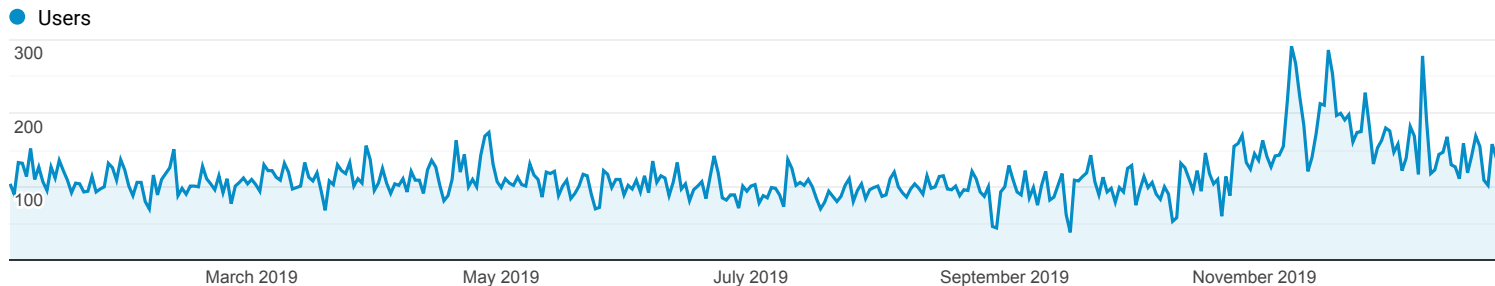

Audience Overview

Jan 1, 2019 - Dec 31, 2019

All Users
100.00% Users

Overview

■ New Visitor ■ Returning Visitor

Language	Users	% Users
1. zh-cn	14,022	43.53%
2. en-us	11,104	34.47%
3. zh-tw	2,779	8.63%
4. en-gb	1,183	3.67%
5. en-ca	767	2.38%
6. en-au	470	1.46%
7. en-sg	269	0.84%
8. zh-hk	248	0.77%
9. en	146	0.45%
10. zh-hans-cn	145	0.45%