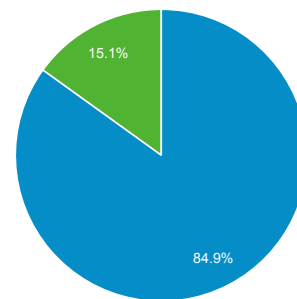

Audience Overview

Jan 1, 2019 - Dec 31, 2019

All Users
100.00% Users

Overview

■ New Visitor ■ Returning Visitor

Language	Users	% Users
1. zh-cn	14,022	43.53%
2. en-us	11,104	34.47%
3. zh-tw	2,779	8.63%
4. en-gb	1,183	3.67%
5. en-ca	767	2.38%
6. en-au	470	1.46%
7. en-sg	269	0.84%
8. zh-hk	248	0.77%
9. en	146	0.45%
10. zh-hans-cn	145	0.45%